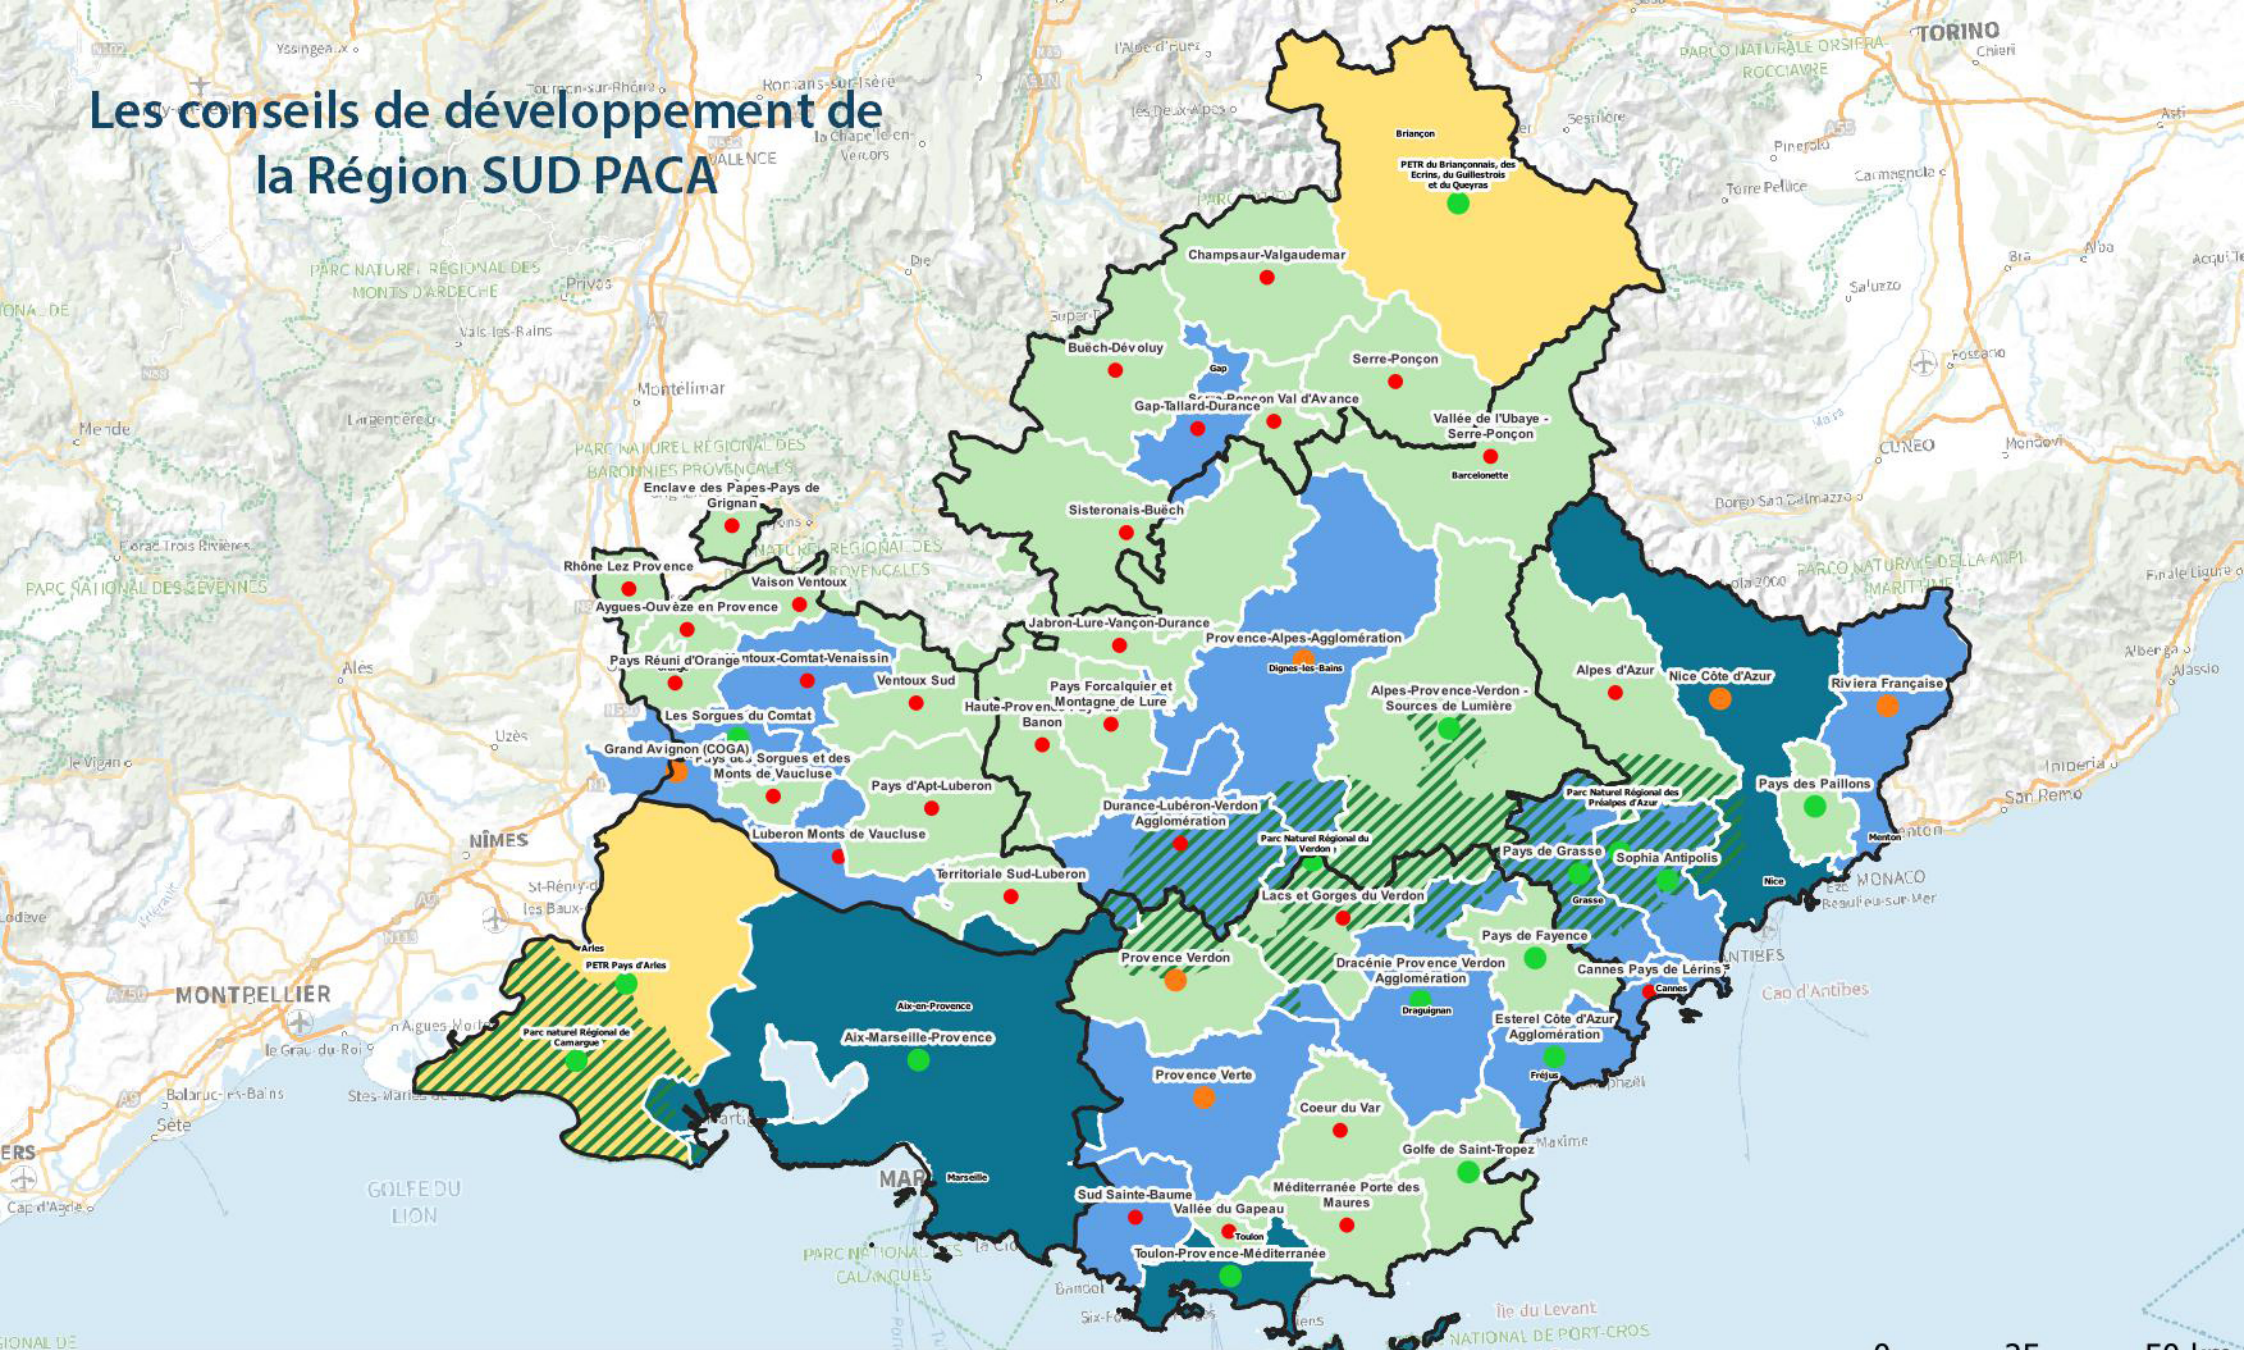

Les conseils de développement de la Région SUD PACA

Type d'EPCI

- Communauté de communes
- Communauté d'agglomération
- Métropole

Autres types d'intercommunalité

- Parc naturel régional
- Parc d'équilibre territorial régional

Statut du CDD

- Créé
- En cours
- Pas de CDD

CDD de la Communauté d'Agglomération Sophia-antipolis - 2022